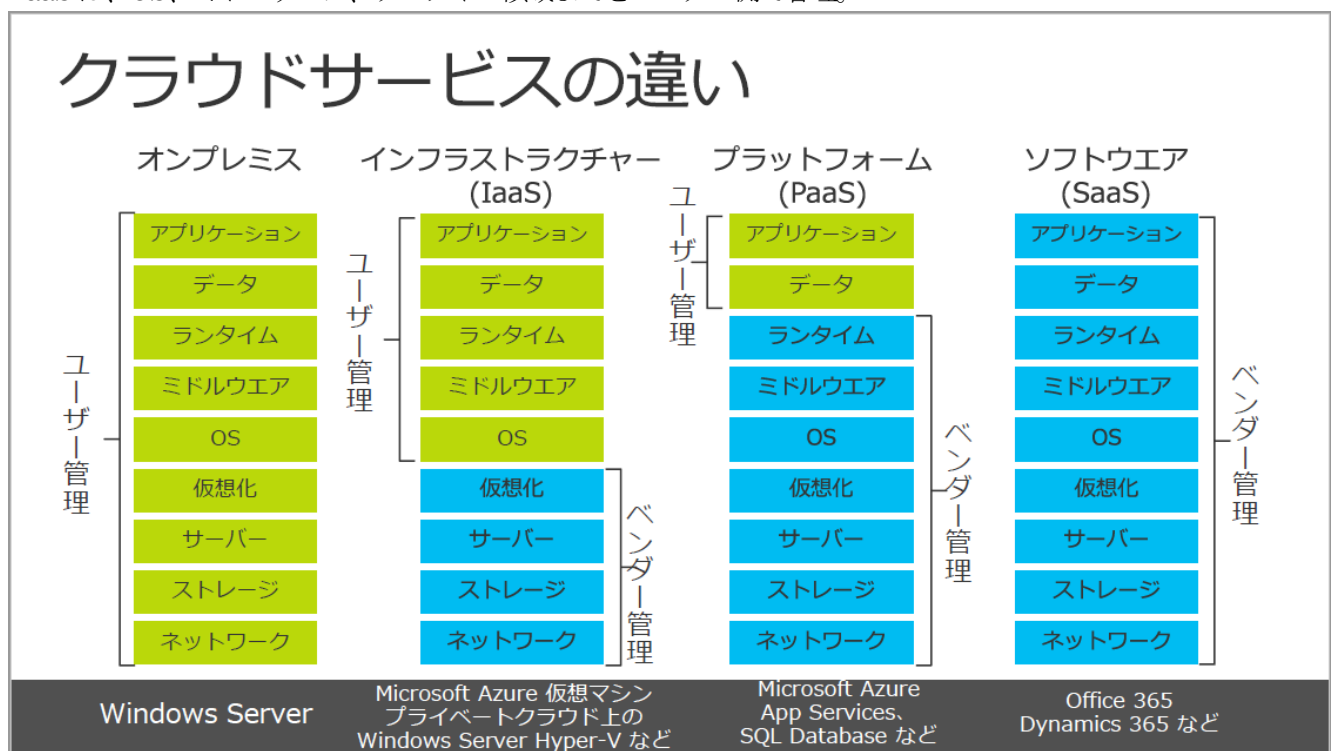

Q マイクロソフトが提供しているデータベースの種類を教えてください。

A マイクロソフトのデータベース提供は
 ①仮想化されていない物理マシン (ベアメタル) 上の「SQL Server」、
 ②オンプレミス仮想マシン上の「SQL Server on Private Cloud」
 ③IaaS である Azure 仮想マシン上の「SQL Server on Azure VM」、
 ④PaaS である「SQL Database」および「SQL Data Warehouse」を提供しています。

IaaS は、OS、ミドルウェア、ランタイム領域はユーザー側で管理
 PaaS は、OS、ミドルウェア、ランタイム領域までをベンダー側で管理。

<https://bcblog.sios.jp/means-and-issues-to-migrate-sql-server-to-the-cloud/>