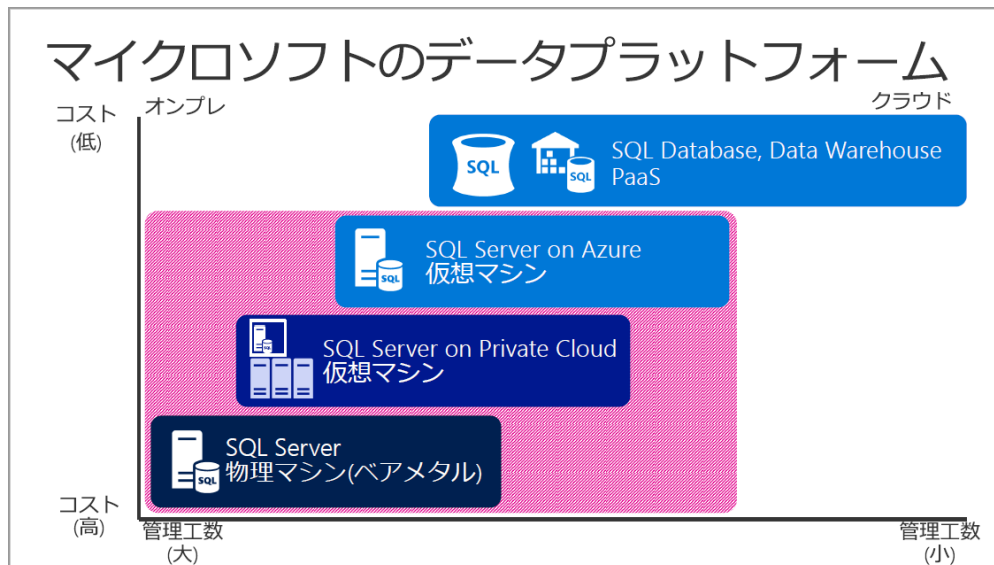

Q マイクロソフトが提供しているデータベースの種類を教えてください。

A マイクロソフトのデータベース提供は
 ①仮想化されていない物理マシン (ベアメタル) 上の「SQL Server」、
 ②オンプレミス仮想マシン上の「SQL Server on Private Cloud」
 ③IaaS である Azure 仮想マシン上の「SQL Server on Azure VM」、
 ④PaaS である「SQL Database」および「SQL Data Warehouse」を提供しています。

IaaS は、OS、ミドルウェア、ランタイム領域はユーザー側で管理
 PaaS は、OS、ミドルウェア、ランタイム領域までをベンダー側で管理。

<https://bcblog.sios.jp/means-and-issues-to-migrate-sql-server-to-the-cloud/>